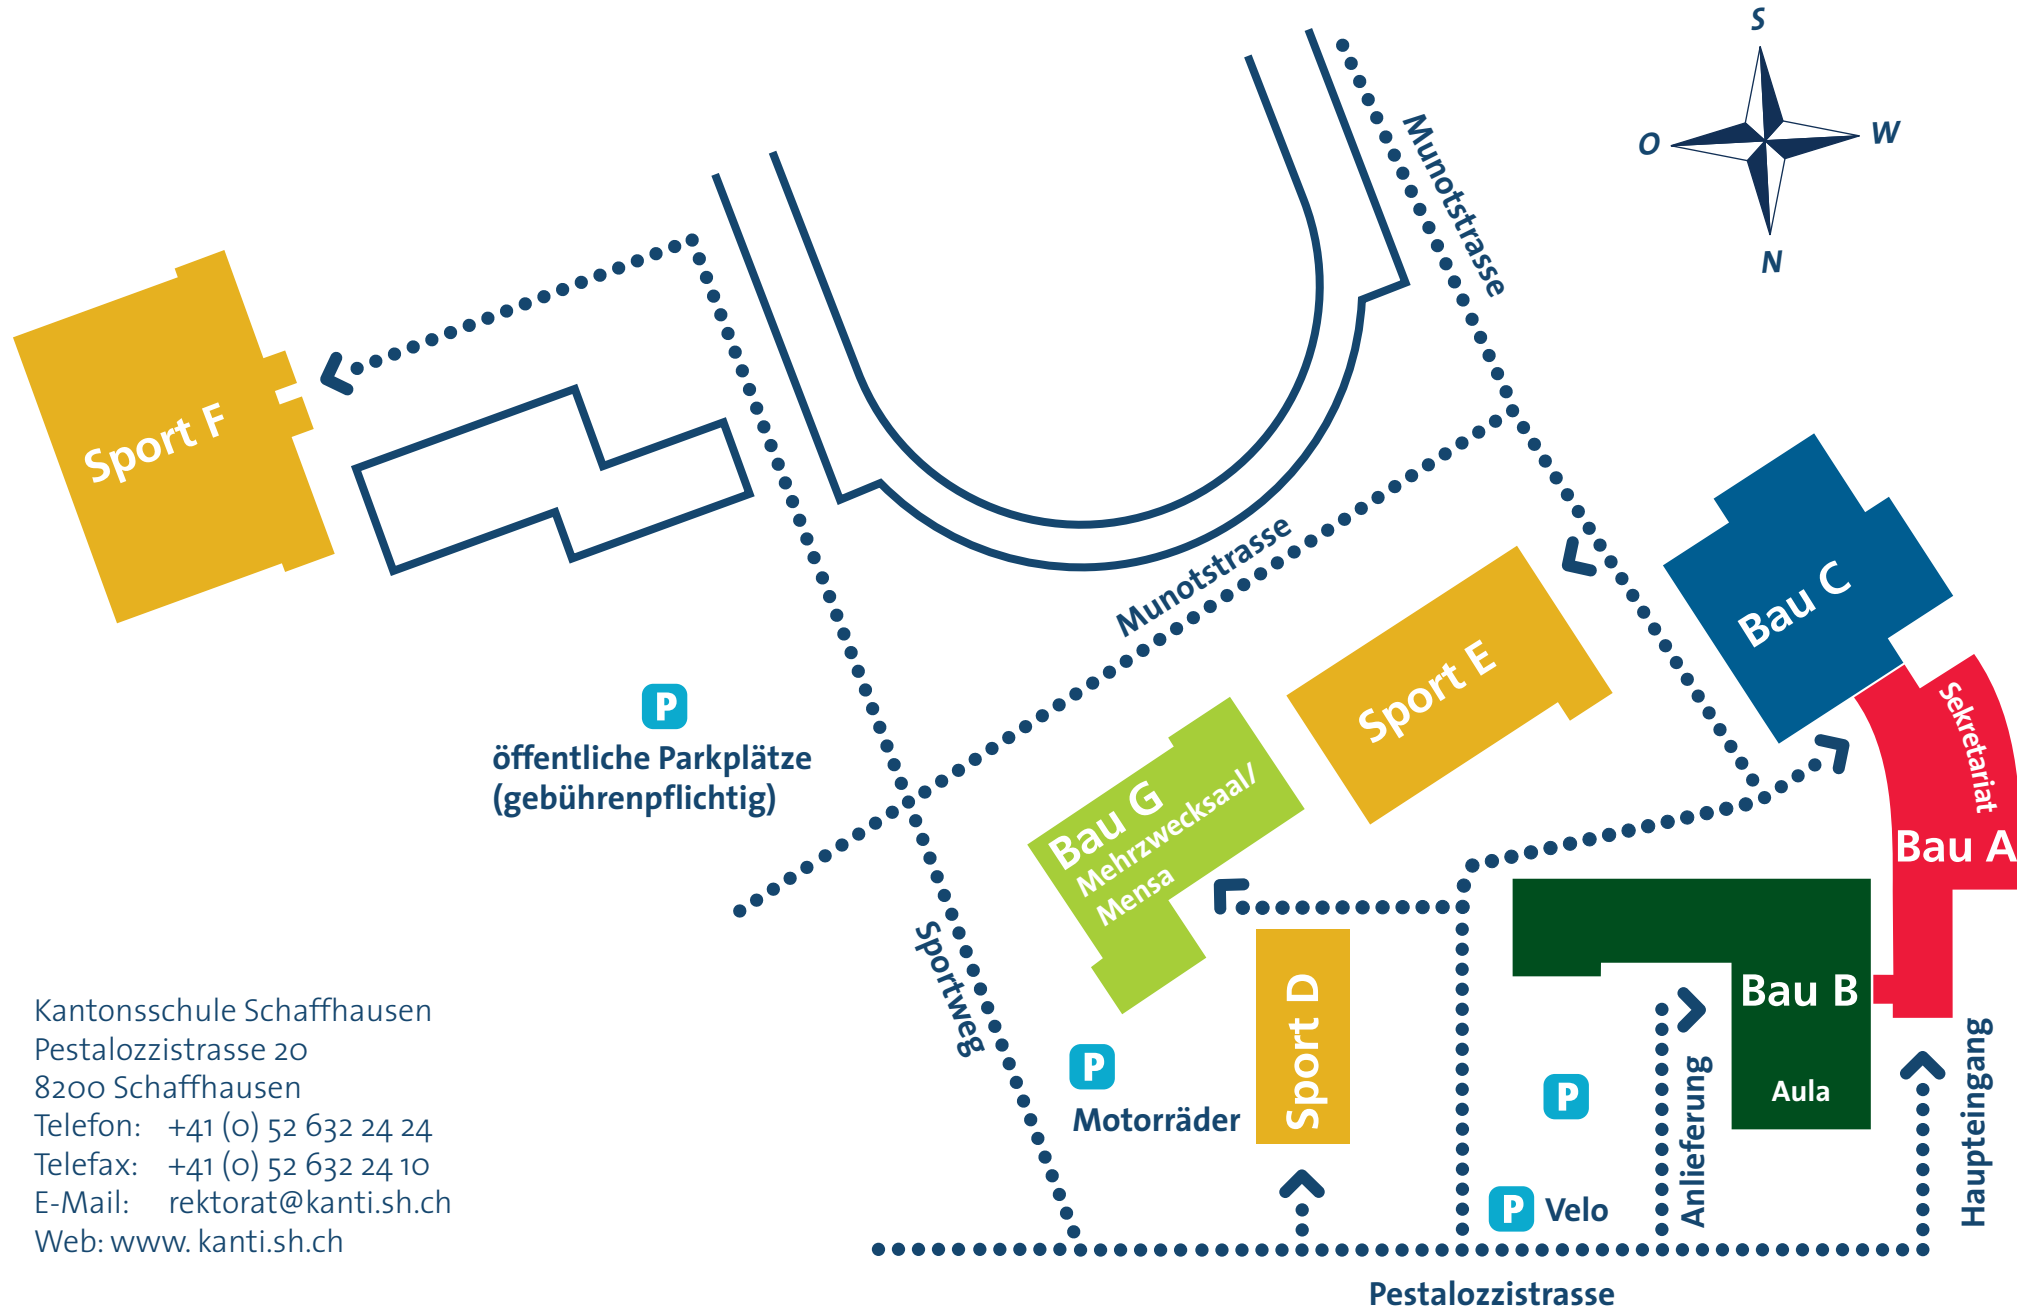

Übersicht Gelände Kantonsschule Schaffhausen

Kantonsschule Schaffhausen
Pestalozzistrasse 20
8200 Schaffhausen
Telefon: +41 (0) 52 632 24 24
Telefax: +41 (0) 52 632 24 10
E-Mail: rektorat@kanti.sh.ch
Web: www.kanti.sh.ch