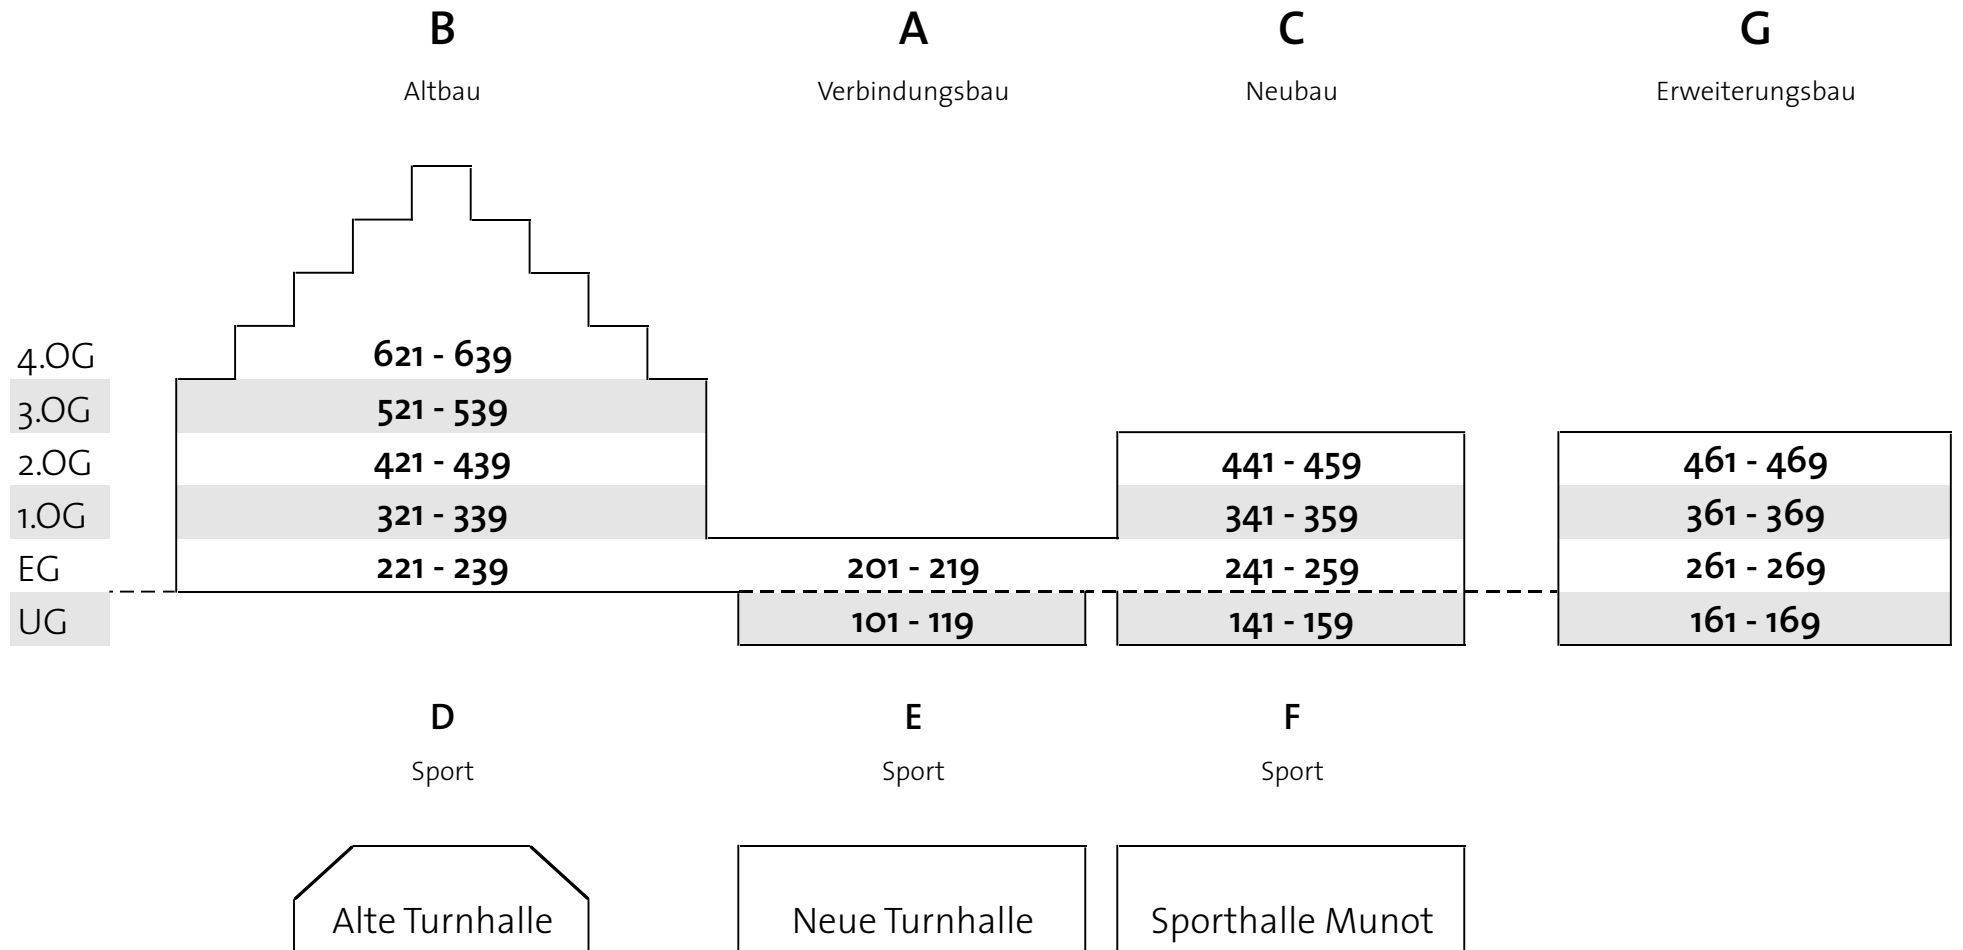

Raumnummerierung: Übersicht

Raum-Nummerierung

Bau B									
EG		1.OG		2.OG		3.OG		4.OG	
Fach	Z.-Nr.	Fach	Z.-Nr.	Fach	Z.-Nr.	Fach	Z.-Nr.	Fach	Z.-Nr.
NW	221	GG	321	PHY	421	I	521	IN	621
*C	222	*GG	322	*PHY	422	GR	522	OG	622
C	223	GG	323	PHY	423	SPRA	523	IN	623
*C	224	INF	324			SPRA	524	IN	624
CL	225	G	325	*PHY	425			IN	625
PP	226	G	326			SPRA	526		
		*MU	327	PHY	427	*BG	527	IN	627
		MU	328	*L	428	BG	528	MAG	628
UFI	229	AULA	329	*G	429	BG	529	IN	629
UFI	230	*MU	330			BG	530		
KÜ	231			BÜRO	431	BG	531	IN	631
INF	232					BG	532	BG	632
						BG	533		
MAG	234							IN	634
								IN	635

Legende

Beispiel	Erklärung
123	Unterrichtszimmer
*Kursiv	Vorbereitung
Kursiv	Besprechung / Büro / xxx

Raum-Nummerierung

Bau C

UG		EG		1.OG		2.OG	
Fach	Z.-Nr.	Fach	Z.-Nr.	Fach	Z.-Nr.	Fach	Z.-Nr.
C	141	S-LAB	241	*M	341	*D	441
*C	142			M	342	M	442
*B	143	*M	243	M	343	M	443
UNT	144	SPRA	244	STPL	344	SO	444
INF	145			SPRA	345	SPRA	445
B	146	*SPRA	246	SPRA	346	WR	446
B	147	KM	247	SPRA	347	*WR	447
B	148	*KM	248	SPRA	348	WR	448
B	149	KM	249	INF	349	INF	449
B	150	BSPR	250	BSPR	350	KM	450
		SLB	251	SPRA	351	SPRA	451
		PROR	252	SPRA	352	*D	452